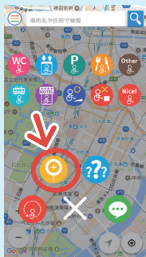

宿泊施設

その他

スロープ

バリア

ナイス

WheelLog(ウィーログ)は、
Google インパクトチャレンジで
グランプリを受賞しました。

スマホひとつで

バリアフリー&バリア情報をシェアできるアプリ。

あなたの「行けた♡」が誰かの「行きたい☆」に！

さあ、車いすの人はもちろん、

そうでない人も一緒に！

みんなで作るバリアフリーマッププロジェクト
WheelLog ウィーログ

特定非営利活動法人 PADM

①

メイン
メニュー

②

スポット
投稿

③ 場所指定

場所を合わせ
スポット名、入力

④ カテゴリー

を選択
(↓トイレの場合)

⑤ 写真を登録して
投稿

写真があると
わかりやすいよ！

なるべく
横の写真でね！