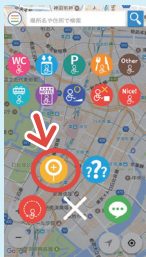

①

メイン
メニュー

②

スポット
投稿

③ 場所指定

場所を合わせ
スポット名、入力

④ カテゴリー

を選択
(↓トイレの場合)

⑤ 写真を登録して
投稿

写真があると
わかりやすいよ！

なるべく
横の写真でね！

できた！

走行ログも！